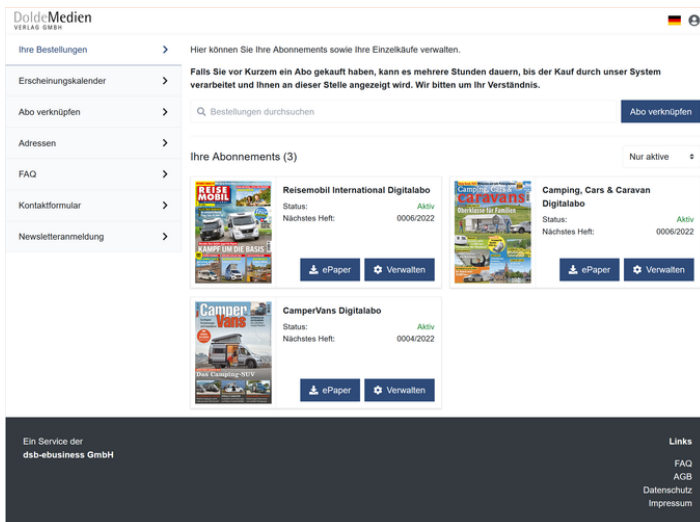

1. Sie gelangen auf die neue Abo-Login-Seite. Die Seite gilt für alle Abonnenten des DoldeMedien Verlags.

2. Um sich anzumelden, geben Sie einfach Ihre E-Mail-Adresse ein und klicken auf "Weiter mit E-Mail". Sie erhalten einen temporären Login-Link per E-Mail. Ein Passwort wird nicht benötigt.

3. Öffnen Sie Ihr E-Mail-Postfach und klicken Sie in der E-Mail, die Sie erhalten haben, auf den Button "Jetzt einloggen".

4. Wenn Sie auf den Button geklickt haben, werden Sie zum neuen Abo-Login weitergeleitet. Links finden Sie das Menü mit den wichtigsten Punkten. Außerdem haben Sie eine Übersicht Ihrer aktiven Abonnements. Dazu müssen Ihre Abos hinterlegt sein. Fehlende Abos können Sie bei "Abo verknüpfen" hinzufügen (s. Punkt 6).

4. a) Wenn Sie ein Digital- oder Kombi-Abonnement besitzen und auf "ePaper" klicken (s. Bild), wird die aktuellste Ausgabe heruntergeladen.

Ihre Abonnements (3)

4. b) Wenn Sie auf "Verwalten" klicken, kommen Sie zur Aboverwaltung. Sie können hier die einzelnen Ausgaben herunterladen (Digital- und Kombi-Abo), Zahlungsinformationen anpassen, Urlaubsservice in Anspruch nehmen und vieles mehr.