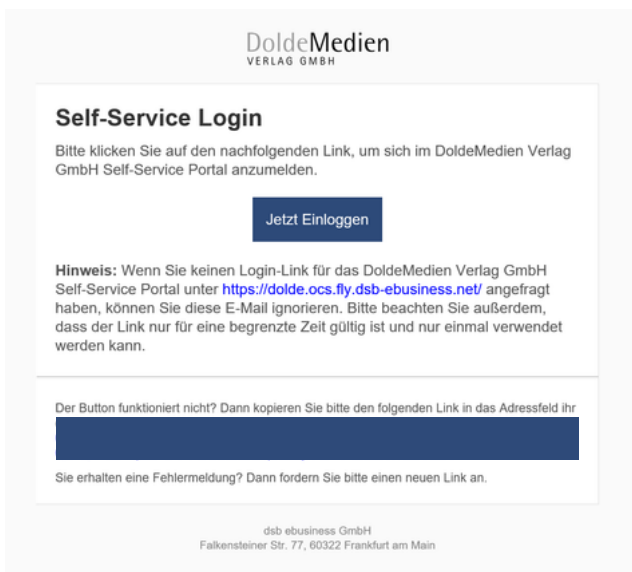

Über das neue Login können Sie direkt zahlreiche neue Möglichkeiten nutzen:

- aktive Abos verwalten
- aktuelle Ausgaben herunterladen (Digital- oder Kombiabo)
- Adressen ändern
- Urlaubsservice
- Zahlungsinformationen aktualisieren
- und vieles mehr

1. Sie gelangen auf die neue Abo-Login-Seite. Die Seite gilt für alle Abonnenten des DoldeMedien Verlags.

2. Um sich anzumelden, geben Sie einfach Ihre E-Mail-Adresse ein und klicken auf "Weiter mit E-Mail". Sie erhalten einen temporären Login-Link per E-Mail. Ein Passwort wird nicht benötigt.

3. Öffnen Sie Ihr E-Mail-Postfach und klicken Sie in der E-Mail, die Sie erhalten haben, auf den Button "Jetzt einloggen".

4. Wenn Sie auf den Button geklickt haben, werden Sie zum neuen Abo-Login weitergeleitet. Links finden Sie das Menü mit den wichtigsten Punkten. Außerdem haben Sie eine Übersicht Ihrer aktiven Abonnements. Dazu müssen Ihre Abos hinterlegt sein. Fehlende Abos können Sie bei "Abo verknüpfen" hinzufügen (s. Punkt 6).